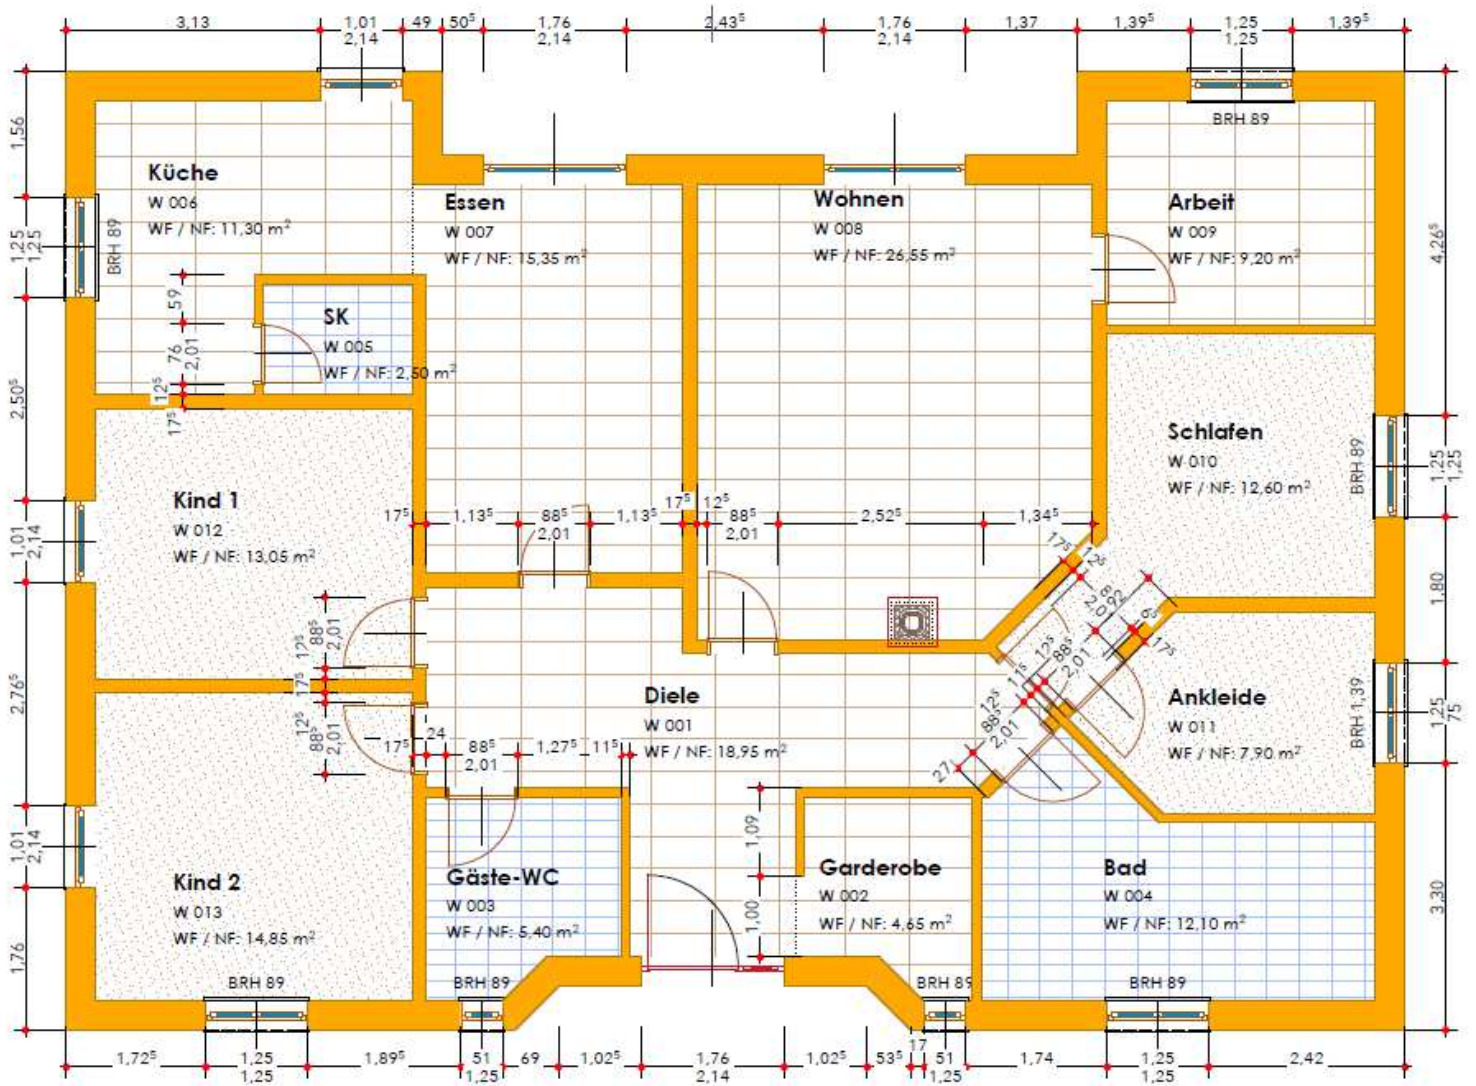

auch andere Größen möglich